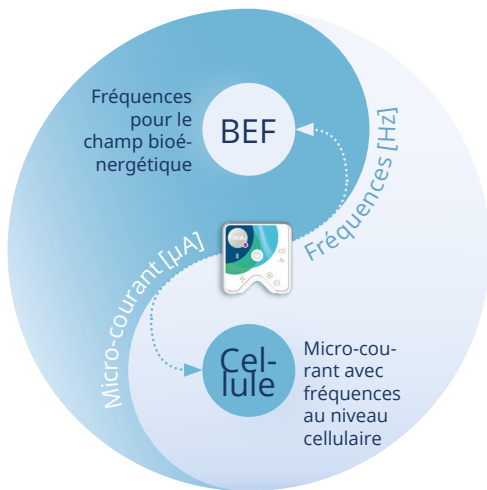

Christelle Firework
TEL : 07 67 77 19 81
Sites web :
christelle-prework.com
frequences-et-vibrations.com
Mail: info@christelle-prework.com

Frequencies for Your Life

Bienvenue dans l'univers de Healy !

Le dispositif portable pour une santé, un bien-être et une vitalité holistiques

Healy est un petit appareil très pratique (commandé par ton smartphone) qui utilise des programmes de fréquence individualisée de micro-courants (Individualized Microcurrent Frequency – IMF) pour harmoniser ton champ bioénergétique dans de nombreux domaines importants de la vie.

L'organisme humain tout entier est basé sur un transfert de molécules, d'énergie et d'information. Le champ bioénergétique (BEF) est le flux d'énergie vivante reliant le corps, l'esprit et l'âme, que les traditions orientales appellent Chi (ou Qi) et Prana.

En termes scientifiques :
un flux d'informations au niveau quantique.

« Si tu souhaites découvrir les secrets de l'univers, pense en termes d'énergie, de fréquence et de vibration. »

Nikola Tesla

« Toute matière est constituée d'énergie vibrant à des fréquences différentes. La technologie Healy est donc basée sur ma conviction que les champs électromagnétiques vibrant à des fréquences analysées quantiques peuvent fournir au corps les informations et l'énergie dont il a besoin pour harmoniser son organisation énergétique ainsi que sa réparation de manière automatique. Ces fréquences spécifiques peuvent faire passer le Champ bioénergétique du corps à un état d'ordre supérieur, se manifestant par une santé, un bien-être et une vitalité holistiques. »